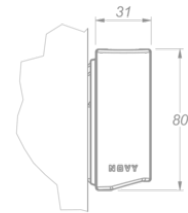

Verlichting
Novy Wall 245
Mineral Black

EAN 5414425254033

Functies & kenmerken

- Bediening Gesture Control

Afmetingen

- Product afmetingen (BxDxH) (mm) 2437 x 31 x 80
- Minimale montagehoogte boven het werkblad (mm) 450

Technische eigenschappen

- Maximaal vermogen (W) 96
- Netspanning (V) 100-240
- Frequentie (Hz) 50-60
- Elektriciteitsverbruik in stand-by-mode (Ps) (W) 0
- Netto gewicht (kg) 4
- Veiligheidsklasse II

A (1:2)