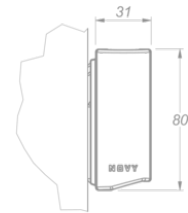

Verlichting
Novy Wall 185
Mineral Black

EAN 5414425253999

Functies & kenmerken

- Bediening Gesture Control

Afmetingen

- Product afmetingen (BxDxH) (mm) 1837 x 31 x 80
- Minimale montagehoogte boven het werkblad (mm) 450

Technische eigenschappen

- Maximaal vermogen (W) 74
- Netspanning (V) 100-240
- Frequentie (Hz) 50-60
- Elektriciteitsverbruik in stand-by-mode (Ps) (W) 0
- Netto gewicht (kg) 3
- Veiligheidsklasse II

A (1:2)