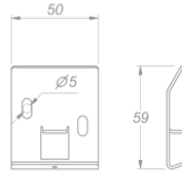

Verlichting
Novy Wall 185
Mineral Black

EAN 5414425253999

Functies & kenmerken

- Bediening Gesture Control

Afmetingen

- Product afmetingen (BxDxH) (mm) 1837 x 31 x 80
- Minimale montagehoogte boven het werkblad (mm) 450

Technische eigenschappen

- Maximaal vermogen (W) 74
- Netspanning (V) 100-240
- Frequentie (Hz) 50-60
- Elektriciteitsverbruik in stand-by-mode (Ps) (W) 0
- Netto gewicht (kg) 3
- Veiligheidsklasse II

A (1:2)