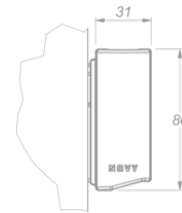

Verlichting
Novy Wall 125
Mineral Black

EAN 5414425253951

Functies & kenmerken

- Bediening Gesture Control

Afmetingen

- Product afmetingen (BxDxH) (mm) 1237 x 31 x 80
- Minimale montagehoogte boven het werkblad (mm) 450

Technische eigenschappen

- Maximaal vermogen (W) 53
- Netspanning (V) 100-240
- Frequentie (Hz) 50-60
- Elektriciteitsverbruik in stand-by-mode (Ps) (W) 0
- Netto gewicht (kg) 2
- Veiligheidsklasse II

A (1:2)