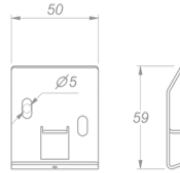

Verlichting
Novy Wall 125
Mineral Black

EAN 5414425253951

Functies & kenmerken

- Bediening Gesture Control

Afmetingen

- Product afmetingen (BxDxH) (mm) 1237 x 31 x 80
- Minimale montagehoogte boven het werkblad (mm) 450

Technische eigenschappen

- Maximaal vermogen (W) 53
- Netspanning (V) 100-240
- Frequentie (Hz) 50-60
- Elektriciteitsverbruik in stand-by-mode (Ps) (W) 0
- Netto gewicht (kg) 2
- Veiligheidsklasse II

A (1:2)