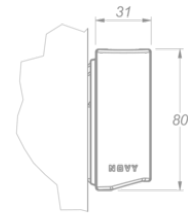

**Verlichting**  
**Novy Wall 300**  
**Mineral White**

EAN 5414425254064

**Functies & kenmerken**

- Bediening Gesture Control

**Afmetingen**

- Product afmetingen (BxDxH) (mm) 3037 x 31 x 80
- Minimale montagehoogte boven het werkblad (mm) 450

**Technische eigenschappen**

- Maximaal vermogen (W) 117
- Netspanning (V) 100-240
- Frequentie (Hz) 50-60
- Elektriciteitsverbruik in stand-by-mode (Ps) (W) 0
- Netto gewicht (kg) 5
- Veiligheidsklasse II