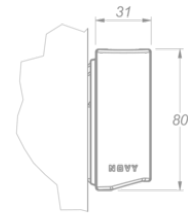

Verlichting
Novy Wall 275
Mineral White

EAN 5414425254040

Funcities & kenmerken

- Bediening Gesture Control

Afmetingen

- Product afmetingen (BxDxH) (mm) 2737 x 31 x 80
- Minimale montagehoogte boven het werkblad (mm) 450

Technische eigenschappen

- Maximaal vermogen (W) 107
- Netspanning (V) 100-240
- Frequentie (Hz) 50-60
- Elektriciteitsverbruik in stand-by-mode (Ps) (W) 0
- Netto gewicht (kg) 4,5
- Veiligheidsklasse II