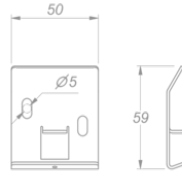

Verlichting
Novy Wall 275
Mineral White

EAN 5414425254040

Funcities & kenmerken

- Bediening Gesture Control

Afmetingen

- Product afmetingen (BxDxH) (mm) 2737 x 31 x 80
- Minimale montagehoogte boven het werkblad (mm) 450

Technische eigenschappen

- Maximaal vermogen (W) 107
- Netspanning (V) 100-240
- Frequentie (Hz) 50-60
- Elektriciteitsverbruik in stand-by-mode (Ps) (W) 0
- Netto gewicht (kg) 4,5
- Veiligheidsklasse II