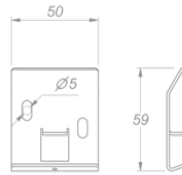

Verlichting
Novy Wall 245
Mineral White

EAN 5414425254026

Functies & kenmerken

- Bediening Gesture Control

Afmetingen

- Product afmetingen (BxDxH) (mm) 2437 x 31 x 80
- Minimale montagehoogte boven het werkblad (mm) 450

Technische eigenschappen

- Maximaal vermogen (W) 96
- Netspanning (V) 100-240
- Frequentie (Hz) 50-60
- Elektriciteitsverbruik in stand-by-mode (Ps) (W) 0
- Netto gewicht (kg) 4
- Veiligheidsklasse II

A (1:2)