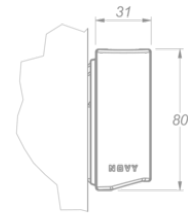

Verlichting
Novy Wall 245
Mineral White

EAN 5414425254026

Functies & kenmerken

- Bediening Gesture Control

Afmetingen

- Product afmetingen (BxDxH) (mm) 2437 x 31 x 80
- Minimale montagehoogte boven het werkblad (mm) 450

Technische eigenschappen

- Maximaal vermogen (W) 96
- Netspanning (V) 100-240
- Frequentie (Hz) 50-60
- Elektriciteitsverbruik in stand-by-mode (Ps) (W) 0
- Netto gewicht (kg) 4
- Veiligheidsklasse II

A (1:2)