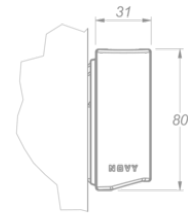

Verlichting
Novy Wall 215
Mineral White

EAN 5414425254002

Functies & kenmerken

- Bediening Gesture Control

Afmetingen

- Product afmetingen (BxDxH) (mm) 2137 x 31 x 80
- Minimale montagehoogte boven het werkblad (mm) 450

Technische eigenschappen

- Maximaal vermogen (W) 86
- Netspanning (V) 100-240
- Frequentie (Hz) 50-60
- Elektriciteitsverbruik in stand-by-mode (Ps) (W) 0
- Netto gewicht (kg) 3,5
- Veiligheidsklasse II