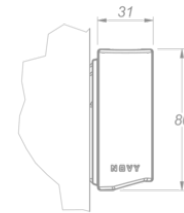

Verlichting
Novy Wall 185
Mineral White

EAN 5414425253982

Funcities & kenmerken

- Bediening Gesture Control

Afmetingen

- Product afmetingen (BxDxH) (mm) 1837 x 31 x 80
- Minimale montagehoogte boven het werkblad (mm) 450

Technische eigenschappen

- Maximaal vermogen (W) 74
- Netspanning (V) 100-240
- Frequentie (Hz) 50-60
- Elektriciteitsverbruik in stand-by-mode (Ps) (W) 0
- Netto gewicht (kg) 3
- Veiligheidsklasse II

A (1:2)