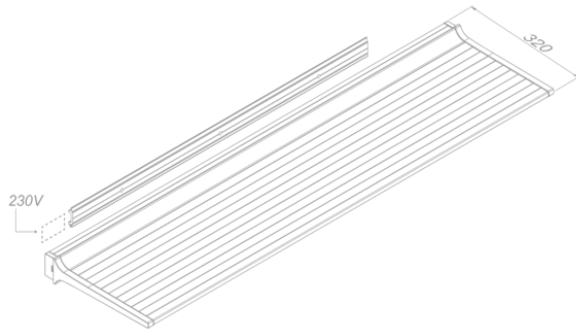

Verlichting
Novy Shelf 300
Mineral Black

EAN 5414425253791

Functies & kenmerken

- Bediening Gesture Control

Afmetingen

- Product afmetingen (BxDxH) (mm) 3037 x 320 x 65
- Minimale montagehoogte boven het werkblad (mm) 450

Technische eigenschappen

- Maximaal vermogen (W) 117
- Netspanning (V) 100-240
- Frequentie (Hz) 50-60
- Elektriciteitsverbruik in stand-by-mode (Ps) (W) 0
- Netto gewicht (kg) 16,3
- Veiligheidsklasse II