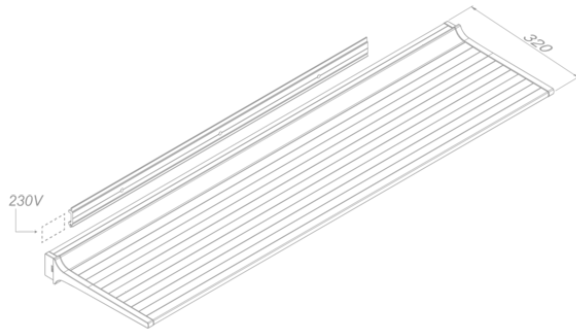

Verlichting
Novy Shelf 275
Mineral Black

EAN 5414425253777

Functies & kenmerken

- Bediening Gesture Control

Afmetingen

- Product afmetingen (BxDxH) (mm) 2737 x 320 x 65
- Minimale montagehoogte boven het werkblad (mm) 450

Technische eigenschappen

- Maximaal vermogen (W) 107
- Netspanning (V) 100-240
- Frequentie (Hz) 50-60
- Elektriciteitsverbruik in stand-by-mode (Ps) (W) 0
- Netto gewicht (kg) 14,6
- Veiligheidsklasse II