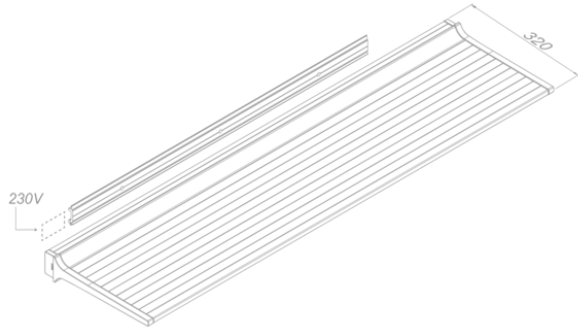

Shelf 937 ~ 3037
Shelf Pro 1537 ~ 3037