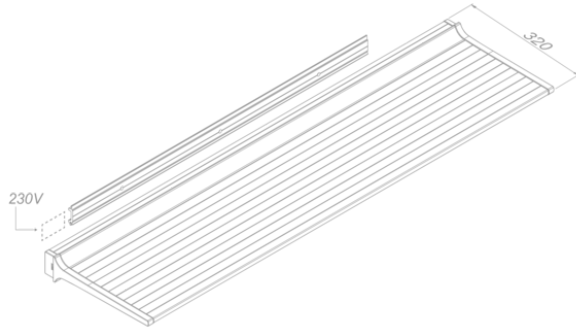

Verlichting
Novy Shelf 125
Mineral Black

EAN 5414425261390

Functies & kenmerken

- Bediening Gesture Control

Afmetingen

- Product afmetingen (BxDxH) (mm) 1237 x 320 x 65
- Minimale montagehoogte boven het werkblad (mm) 450

Technische eigenschappen

- Maximaal vermogen (W) 53
- Netspanning (V) 100-240
- Frequentie (Hz) 50-60
- Elektriciteitsverbruik in stand-by-mode (Ps) (W) 0
- Netto gewicht (kg) 6,5
- Veiligheidsklasse II