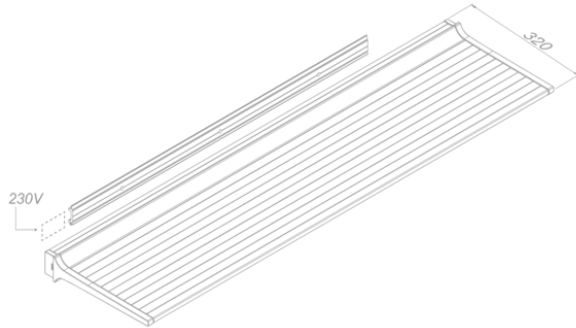

Shelf 937 ~ 3037
Shelf Pro 1537 ~ 3037