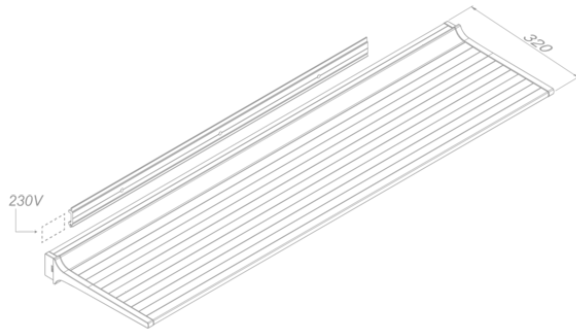

Verlichting
Novy Shelf Pro 155
Mineral White

EAN 5414425253807

Functies & kenmerken

- Bediening Gesture Control Pro

Afmetingen

- Product afmetingen (BxDxH) (mm) 1537 x 320 x 65
- Minimale montagehoogte boven het werkblad (mm) 450

Technische eigenschappen

- Maximaal vermogen (W) 65
- Netspanning (V) 100-240
- Frequentie (Hz) 50-60
- Elektriciteitsverbruik in stand-by-mode (Ps) (W) 0
- Netto gewicht (kg) 8,1
- Veiligheidsklasse II