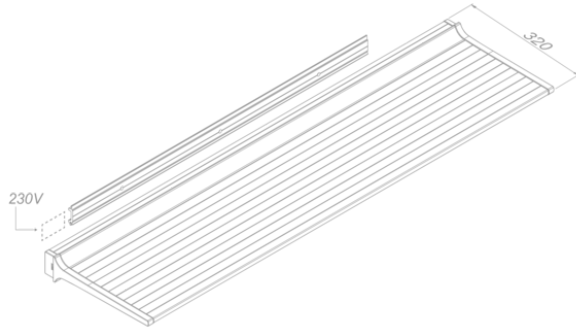

Verlichting
Novy Shelf Pro 125
Mineral White

EAN 5414425261383

Functies & kenmerken

- Bediening Gesture Control Pro

Afmetingen

- Product afmetingen (BxDxH) (mm) 1237 x 320 x 65
- Minimale montagehoogte boven het werkblad (mm) 450

Technische eigenschappen

- Maximaal vermogen (W) 54
- Netspanning (V) 100-240
- Frequentie (Hz) 50-60
- Elektriciteitsverbruik in stand-by-mode (Ps) (W) 0
- Netto gewicht (kg) 6,5
- Veiligheidsklasse II