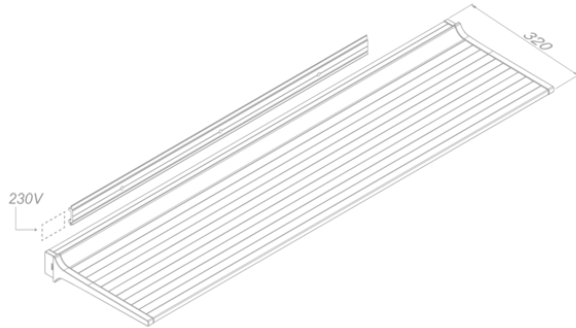

Verlichting
Novy Shelf 300
Mineral White

EAN 5414425253784

Funcities & kenmerken

- Bediening Gesture Control

Afmetingen

- Product afmetingen (BxDxH) (mm) 3037 x 320 x 65
- Minimale montagehoogte boven het werkblad (mm) 450

Technische eigenschappen

- Maximaal vermogen (W) 117
- Netspanning (V) 100-240
- Frequentie (Hz) 50-60
- Elektriciteitsverbruik in stand-by-mode (Ps) (W) 0
- Netto gewicht (kg) 16,3
- Veiligheidsklasse II