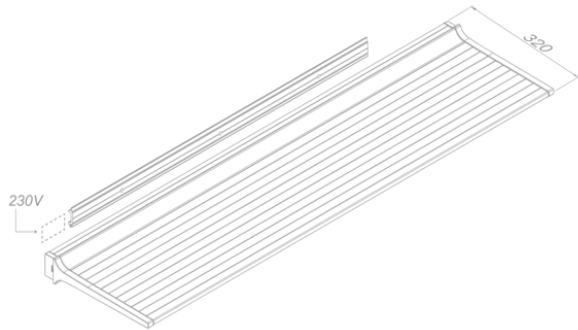

Verlichting
Novy Shelf 275
Mineral White

EAN 5414425253760

Functies & kenmerken

- Bediening Gesture Control

Afmetingen

- Product afmetingen (BxDxH) (mm) 2737 x 320 x 65
- Minimale montagehoogte boven het werkblad (mm) 450

Technische eigenschappen

- Maximaal vermogen (W) 107
- Netspanning (V) 100-240
- Frequentie (Hz) 50-60
- Elektriciteitsverbruik in stand-by-mode (Ps) (W) 0
- Netto gewicht (kg) 14,6
- Veiligheidsklasse II