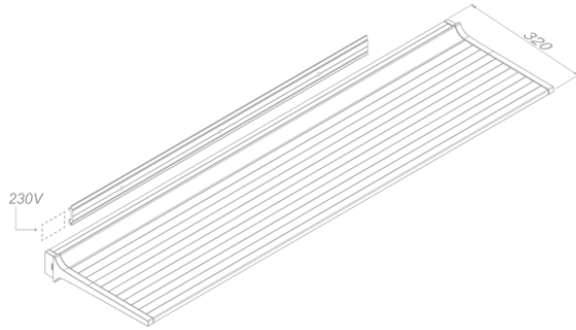

**Verlichting**  
**Novy Shelf 185**  
**Mineral White**

EAN 5414425253708

**Functies & kenmerken**

- Bediening Gesture Control

**Afmetingen**

- Product afmetingen (BxDxH) (mm) 1837 x 320 x 65
- Minimale montagehoogte boven het werkblad (mm) 450

**Technische eigenschappen**

- Maximaal vermogen (W) 74
- Netspanning (V) 100-240
- Frequentie (Hz) 50-60
- Elektriciteitsverbruik in stand-by-mode (Ps) (W) 0
- Netto gewicht (kg) 9,8
- Veiligheidsklasse II