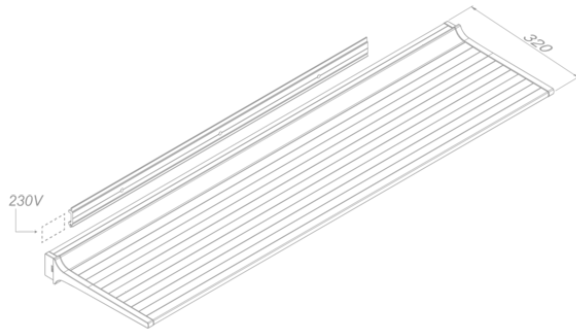

Shelf 937 ~ 3037
Shelf Pro 1537 ~ 3037