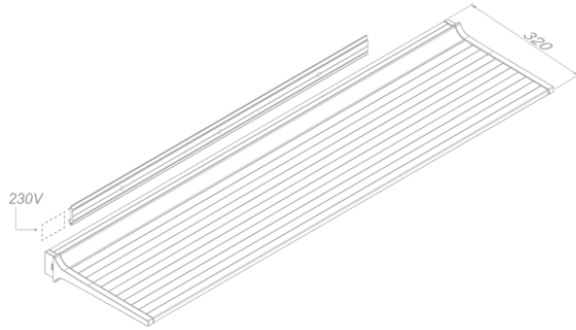

Shelf 937 ~ 3037
Shelf Pro 1537 ~ 3037