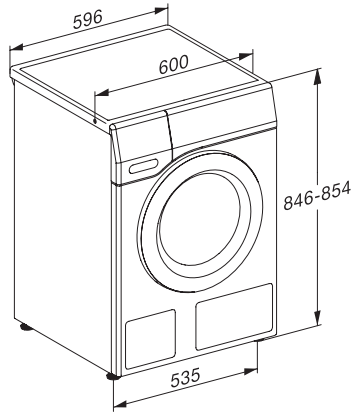

A -40%* | 8 kg | 1400 tpm | SteamCare | QuickPowerWash | Miele@home

EAN: 4002516863946 / Materiaalnummer: 12712070 /

Oud Materiaalnummer: 11EE3953NL

| | |
|--|-------------------|
| Beladingsautomaat | • |
| Flowmeter | • |
| Schuimbeperring | • |
| ProfiEco-motor | • |
| Wasprogramma's | |
| QuickPowerWash | • |
| Katoen | • |
| Kreukherstellend | • |
| Fijne was | • |
| Overhemden | • |
| Wol (handwas) | • |
| Express 20 | • |
| Donker wasgoed/Jeans | • |
| Opfrissen (stomen) | • |
| Pompen/Centrifugeren | • |
| ECO 40-60 | • |
| Extra opties Wassen | |
| Kort | • |
| Voorwas | • |
| Extra water | • |
| Extra spoelgang | • |
| Voorstrijken met stoom | • |
| Zoemer | • |
| Veiligheid | |
| Waterbeveiligingssysteem | Waterproof-System |
| Kinderbeveiliging | • |
| Pincode | • |
| Optische interface | • |
| Technische gegevens | |
| Afmetingen in mm (breedte) | 596 |
| Afmetingen in mm (hoogte) | 850 |
| Afmetingen in mm (diepte) | 636 |
| Diepte apparaat bij geopende deur in mm | 1077 |
| Diepte apparaat zonder deur (voor onderbouw) in mm | 600 |
| Gewicht in kg | 93 |
| Totale aansluitwaarde in kW | 2,10-2,40 |
| Spanning in V | 220-240 |
| Zekering in A | 10 |
| Frequentie in Hz | 50 |
| Lengte watertoevoerslang in m | 1,60 |
| Lengte waterafvoerslang in m | 1,50 |
| Lengte van de elektriciteitskabel in m | 2 |
| Meegeleverde accessoires | |
| 3 capsules | • |
| Voucher voor Miele wasmiddelen | • |

WEE395 WPS PWash&Steam&8kg

W1 wasmachine voorlader:

A -40%* | 8 kg | 1400 tpm | SteamCare | QuickPowerWash | Miele@home

W1 installation drawing, slanted facia or straight facia, measures in mm

W1 drawing, slanted facia or straight facia, measures in mm