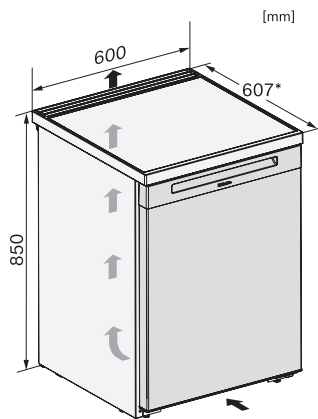

Meegeleverde accessoires

Bakje voor de ijsblokjes

•

F 4001 D

Vrijstaande diepvrieskast

met ComfortFrost, SuperFrost en VarioRoom voor flexibele en veilige opslag.

K4003D ws, K4002D ws, F4001D ws, F4001C ws, FN4002D ws, installation sketch (*footnote) (installation drawings)