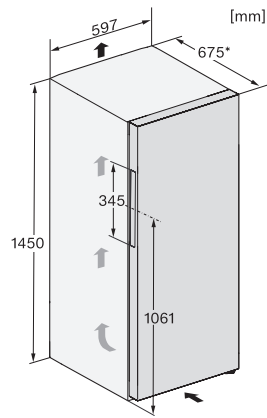

K4323FD, K4323ED, K4323DD, FN4322E, FN4322D, FN4322D ws-1, installation sketch (footnote*) (installation drawings)