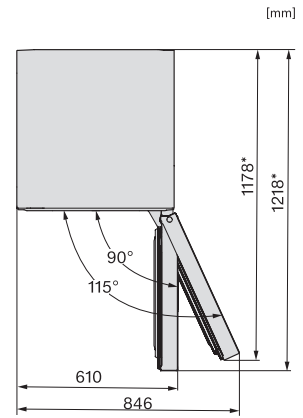

FN 4322 C

Vrijstaande diepvrieskast
met NoFrost, SideOpen en XXL box voor meer comfort.

FN4322C, FN4322E, FN4322D, FN4322D ws-1, FN4822D, FN4824C, installation (footnote*) (installation drawings)

K4323FD, K4323ED, K4323DD, FN4322E, FN4322D, FN4322D ws-1, installation sketch (footnote*) (installation drawings)