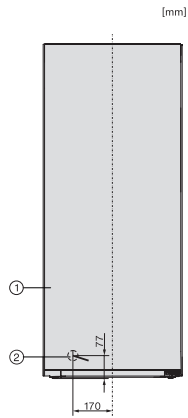

FN 4322 C

Vrijstaande diepvrieskast
met NoFrost, SideOpen en XXL box voor meer comfort.

FN4322C, FN4322E, FN4322D, FN4322D ws-1, FN4822D, FN4824C, installation (footnote*) (installation drawings)