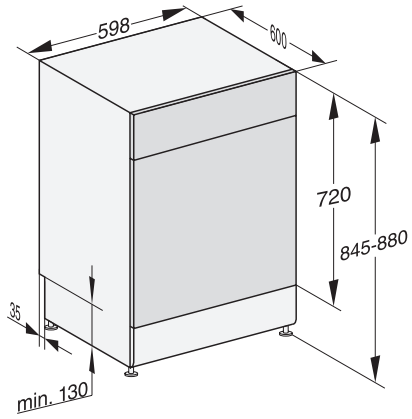

G 5432 SC Front Selection

Vrijstaande vaatwassers

voor optimale droogresultaten dankzij AutoOpen-droging.

G7000, free standing dishwasher, 60cm (installation drawing)