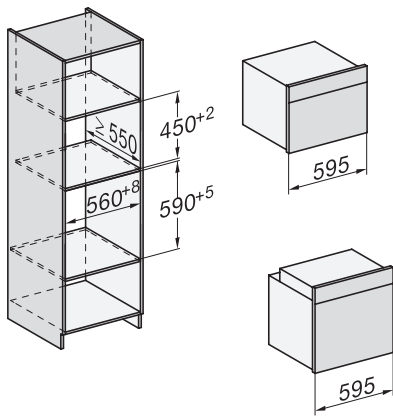

H226x-1B/BP/E/EP/I/1P, H2760B/BP, H28x0B/BP, H7x40BM/BMX, H7x6xB/BP/BPX, installation drawings