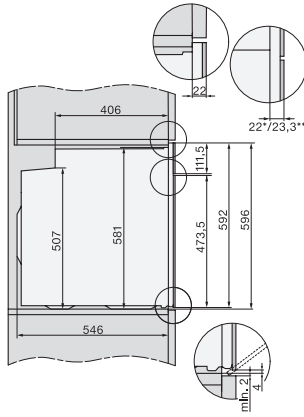

H 7260 B

Oven

Perfect te combineren design met display met tekst en PerfectClean.

EAN: 4002516176008 / Materiaalnummer: 11099610 / Oud Materiaalnummer: 22726044NL

Aantal niveaus ovenruimte 1	5
Aantal niveaus ovenruimte 2	5
Genummerde niveaus	•
Ovenverlichting	1 halogeen spot
Temperaturen in °C	30–300
Min. temperaturen in °C	30
Max. temperaturen in °C	300
Nisbreedte in mm min.	560
Nisbreedte in mm max.	568
Nishoogte in mm min.	590
Nishoogte in mm max.	595
Nisdiepte in mm	550
Breedte in mm	595
Hoogte in mm	596
Diepte in mm	569
Gewicht in kg	42,0
Totale aansluitwaarde in kW	3,50
Spanning in V	220-240
Frequentie in Hz	50
Zekering in A	16
Aantal fasen	1
Aansluitkabel met netstekker	•
Lengte van de elektriciteitskabel in m	1,50
Verlichting vervangen	Klant
Meegeleverde accessoires	
Bakplaat met PerfectClean	1
Universele bakplaat met PerfectClean	1
Bak- en braadrooster met PerfectClean	1
FlexiClip-geleider (paar)	1
Uitneembare bakplaatgeleiders met PerfectClean (paar)	1
Beschikbare displaytalen	
Beschikbare displaytalen via MultiLingua	bahasa malaysia, dansk, deutsch, english, español, français, hrvatski, italiano, magyar, nederlands, norsk, polski, portugûês, русский, română, slovenčina, slovenščina, srpski, suomi, svenska, türkçe, українська, čeština, ελληνικά,

H 7260 B

Oven

Perfect te combineren design met display met tekst en PerfectClean.

installation H7000 XL, installation drawing

side view H7000 XL, installation drawings

built-in H7000 XL, installation drawing