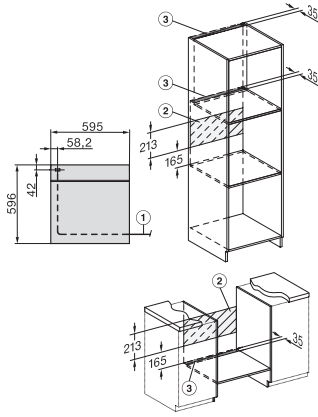

H 7260 B

Oven

Perfect te combineren design met display met tekst en PerfectClean.

EAN: 4002516176008 / Materiaalnummer: 11099610 / Oud Materiaalnummer: 22726044NL

Aantal niveaus ovenruimte 1	5
Aantal niveaus ovenruimte 2	5
Genummerde niveaus	•
Ovenverlichting	1 halogeen spot
Temperaturen in °C	30–300
Min. temperaturen in °C	30
Max. temperaturen in °C	300
Nisbreedte in mm min.	560
Nisbreedte in mm max.	568
Nishoogte in mm min.	590
Nishoogte in mm max.	595
Nisdiepte in mm	550
Breedte in mm	595
Hoogte in mm	596
Diepte in mm	569
Gewicht in kg	42,0
Totale aansluitwaarde in kW	3,50
Spanning in V	220-240
Frequentie in Hz	50
Zekering in A	16
Aantal fasen	1
Aansluitkabel met netstekker	•
Lengte van de elektriciteitskabel in m	1,50
Verlichting vervangen	Klant
Meegeleverde accessoires	
Bakplaat met PerfectClean	1
Universele bakplaat met PerfectClean	1
Bak- en braadrooster met PerfectClean	1
FlexiClip-geleider (paar)	1
Uitneembare bakplaatgeleiders met PerfectClean (paar)	1
Beschikbare displaytalen	
Beschikbare displaytalen via MultiLingua	bahasa malaysia, dansk, deutsch, english, español, français, hrvatski, italiano, magyar, nederlands, norsk, polski, portugûês, русский, română, slovenčina, slovenščina, srpski, suomi, svenska, türkçe, українська, čeština, ελληνικά,

H 7260 B

Oven

Perfect te combineren design met display met tekst en PerfectClean.

installation H7000 XL, installation drawing

side view H7000 XL, installation drawings

built-in H7000 XL, installation drawing