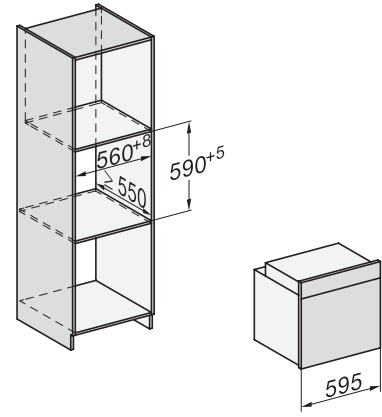

H 7260 B

Oven

Perfect te combineren design met display met tekst en PerfectClean.

EAN: 4002516176008 / Materiaalnummer: 11099610 / Oud Materiaalnummer: 22726044NL

Aantal niveaus ovenruimte 1	5
Aantal niveaus ovenruimte 2	5
Genummerde niveaus	•
Ovenverlichting	1 halogeen spot
Temperaturen in °C	30–300
Min. temperaturen in °C	30
Max. temperaturen in °C	300
Nisbreedte in mm min.	560
Nisbreedte in mm max.	568
Nishoogte in mm min.	590
Nishoogte in mm max.	595
Nisdiepte in mm	550
Breedte in mm	595
Hoogte in mm	596
Diepte in mm	569
Gewicht in kg	42,0
Totale aansluitwaarde in kW	3,50
Spanning in V	220-240
Frequentie in Hz	50
Zekering in A	16
Aantal fasen	1
Aansluitkabel met netstekker	•
Lengte van de elektriciteitskabel in m	1,50
Verlichting vervangen	Klant
Meegeleverde accessoires	
Bakplaat met PerfectClean	1
Universele bakplaat met PerfectClean	1
Bak- en braadrooster met PerfectClean	1
FlexiClip-geleider (paar)	1
Uitneembare bakplaatgeleiders met PerfectClean (paar)	1
Beschikbare displaytalen	
Beschikbare displaytalen via MultiLingua	bahasa malaysia, dansk, deutsch, english, español, français, hrvatski, italiano, magyar, nederlands, norsk, polski, portugûês, русский, română, slovenčina, slovenščina, srpski, suomi, svenska, türkçe, українська, čeština, ελληνικά,

H 7260 B

Oven

Perfect te combineren design met display met tekst en PerfectClean.

installation H7000 XL, installation drawing

side view H7000 XL, installation drawings

built-in H7000 XL, installation drawing