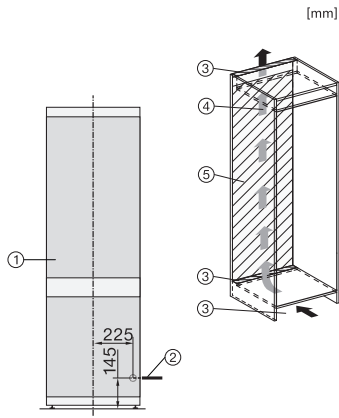

KFN 7833 D

Integreerbare koel-diepvriescombinatie

met DailyFresh en NoFrost en 194 cm hoog voor extra veel opbergruimte.

EAN: 4002516840602 / Materiaalnummer: 12665220 /

Oud Materiaalnummer: 38783300EU1

Optisch temperatuuralarm	•
Indicatie stroomstoring diepvrieszone	•
<b>Technische gegevens</b>	
Nisbreedte in mm min.	560
Nisbreedte in mm max.	570
Nishoogte in mm min.	1940
Nishoogte in mm max.	1950
Nisdiepte in mm	550
Breedte in mm	541
Hoogte in mm	1938
Diepte in mm	545
Gewicht in kg	61,6
Bevestiging	Sleepdeur
Max. gewicht frontpaneel koelzone in kg	18
Max. gewicht frontpaneel diepvrieszone in kg	12
Klimaatklasse	SN-T
Koelzone in liters	215
4-sterren-diepvrieszone in liters	70
Totale netto-inhoud in liters	284
Bewaartijd bij storing in uren	9
Diepvriescapaciteit in kg/24 uur	6,00
Geluidsemissieklasse (A-D)	B
Geluidsemissies in dB(A) re 1 pW	33
Energieverbruik in milliampère (mA)	1400
Spanning in V	220-240
Zekering in A	10
Aantal fasen	1
Frequentie in Hz	50-60
Lengte van de elektriciteitskabel in m	2,2
Verlichting vervangen	Service
<b>Meegeleverde accessoires</b>	
Eierrek	•
Bakje voor de ijsblokjes	•

## KFN 7833 D

Integreerbare koel-diepvriescombinatie

met DailyFresh en NoFrost en 194 cm hoog voor extra veel opbergruimte.

KFN7833D, built-in (footnote\*) (drawings)

KFN7833D, installation (footnote\*) (drawings)

KFN7833D, side view (drawings)