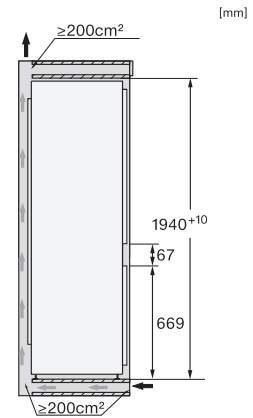

KFN 7833 D

Integreerbare koel-diepvriescombinatie

met DailyFresh en NoFrost en 194 cm hoog voor extra veel opbergruimte.

EAN: 4002516840602 / Materiaalnummer: 12665220 /

Oud Materiaalnummer: 38783300EU1

Optisch temperatuuralarm	•
Indicatie stroomstoring diepvrieszone	•
<b>Technische gegevens</b>	
Nisbreedte in mm min.	560
Nisbreedte in mm max.	570
Nishoogte in mm min.	1940
Nishoogte in mm max.	1950
Nisdiepte in mm	550
Breedte in mm	541
Hoogte in mm	1938
Diepte in mm	545
Gewicht in kg	61,6
Bevestiging	Sleepdeur
Max. gewicht frontpaneel koelzone in kg	18
Max. gewicht frontpaneel diepvrieszone in kg	12
Klimaatklasse	SN-T
Koelzone in liters	215
4-sterren-diepvrieszone in liters	70
Totale netto-inhoud in liters	284
Bewaartijd bij storing in uren	9
Diepvriescapaciteit in kg/24 uur	6,00
Geluidsemissieklasse (A-D)	B
Geluidsemissies in dB(A) re 1 pW	33
Energieverbruik in milliampère (mA)	1400
Spanning in V	220-240
Zekering in A	10
Aantal fasen	1
Frequentie in Hz	50-60
Lengte van de elektriciteitskabel in m	2,2
Verlichting vervangen	Service
<b>Meegeleverde accessoires</b>	
Eierrek	•
Bakje voor de ijsblokjes	•

## KFN 7833 D

Integreerbare koel-diepvriescombinatie

met DailyFresh en NoFrost en 194 cm hoog voor extra veel opbergruimte.

KFN7833D, built-in (footnote\*) (drawings)

KFN7833D, installation (footnote\*) (drawings)

KFN7833D, side view (drawings)