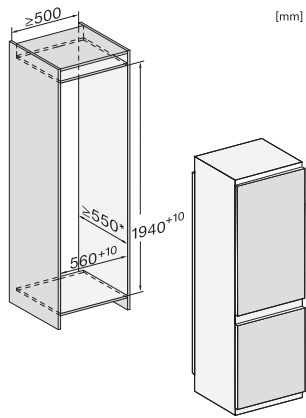

KFN 7833 D

Integreerbare koel-diepvriescombinatie

met DailyFresh en NoFrost en 194 cm hoog voor extra veel opbergruimte.

EAN: 4002516840602 / Materiaalnummer: 12665220 /

Oud Materiaalnummer: 38783300EU1

Optisch temperatuuralarm	•
Indicatie stroomstoring diepvrieszone	•
<b>Technische gegevens</b>	
Nisbreedte in mm min.	560
Nisbreedte in mm max.	570
Nishoogte in mm min.	1940
Nishoogte in mm max.	1950
Nisdiepte in mm	550
Breedte in mm	541
Hoogte in mm	1938
Diepte in mm	545
Gewicht in kg	61,6
Bevestiging	Sleepdeur
Max. gewicht frontpaneel koelzone in kg	18
Max. gewicht frontpaneel diepvrieszone in kg	12
Klimaatklasse	SN-T
Koelzone in liters	215
4-sterren-diepvrieszone in liters	70
Totale netto-inhoud in liters	284
Bewaartijd bij storing in uren	9
Diepvriescapaciteit in kg/24 uur	6,00
Geluidsemissieklasse (A-D)	B
Geluidsemissies in dB(A) re 1 pW	33
Energieverbruik in milliampère (mA)	1400
Spanning in V	220-240
Zekering in A	10
Aantal fasen	1
Frequentie in Hz	50-60
Lengte van de elektriciteitskabel in m	2,2
Verlichting vervangen	Service
<b>Meegeleverde accessoires</b>	
Eierrek	•
Bakje voor de ijsblokjes	•

## KFN 7833 D

Integreerbare koel-diepvriescombinatie

met DailyFresh en NoFrost en 194 cm hoog voor extra veel opbergruimte.

KFN7833D, built-in (footnote\*) (drawings)

KFN7833D, installation (footnote\*) (drawings)