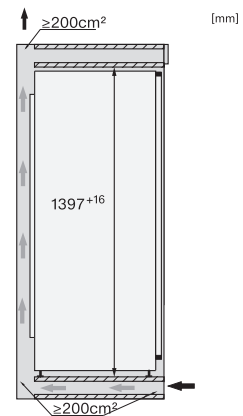

K7477B, K7438C, K7433E, K7434E, K7464E, K7443D, K7444D, K7473D, K7474D, FNS7470D, side view (installation drawings)