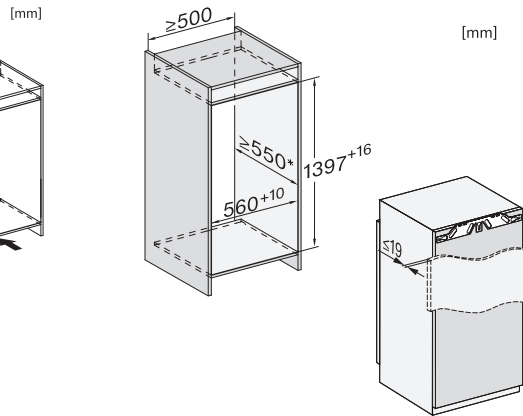

K7433E, K7434E, K7464E, K7443D, K7444D, K7473D, K7474D, FNS74470D, installation (footnote*) (installation drawings)

K7433E, K7434E, K7464E, K7443D, K7444D, K7473D, K7474D, FNS7470D, built-in (footnote*) (installation drawings)