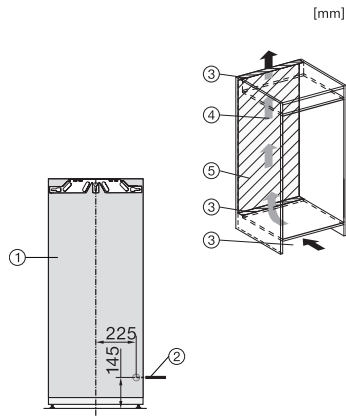

K 7437 D

Integreerbare koelkast

Met DailyFresh, moderne led-verlichting, Dynacool en ComfortClean.

K7433E, K7434E, K7464E, K7443D, K7444D, K7473D, K7474D, FNS74470D, installation (footnote*) (installation drawings)