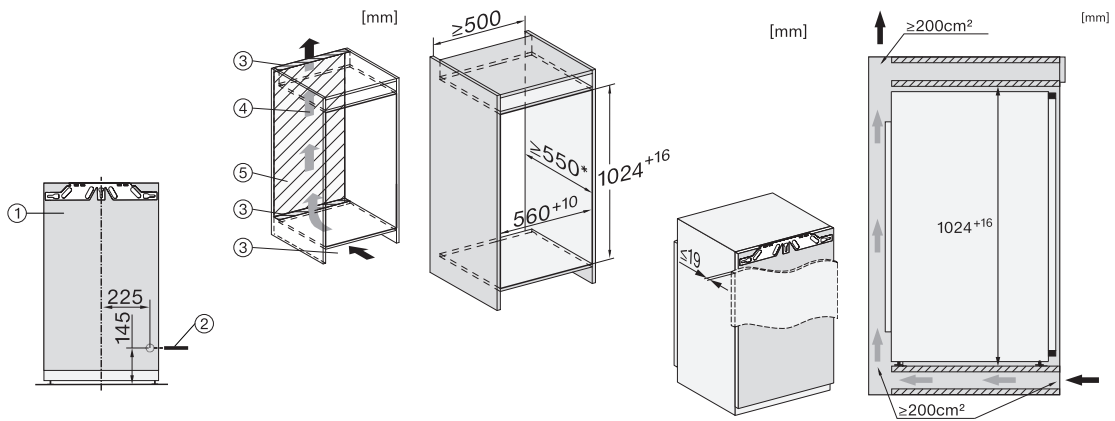

K 7237 D

Integreerbare koelkast
met DailyFresh en moderne led-verlichting voor meer comfort.

K7237D, K7238D, K7233E, K7234E, installation (footnote*)
(installation drawings)

K7237D, K7238D, K7233E, K7234E, built-in (footnote*)
(installation drawings)

K7237D, K7238D, K7233E, K7234E, side view (installation
drawings)