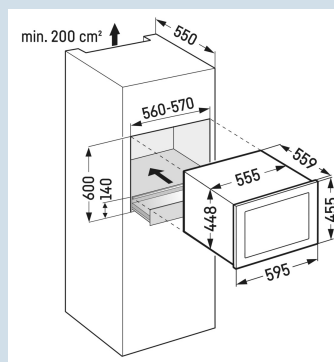

In alle rust bewaren.

Trillingsvrije ophanging compressoren

Nismaat	45 cm
TipOpen	Ja
Behuizing / Kleur deur	Staalgrijs / Zwart (RAL 9005)
Materiaal deur/deksel	Isolatieglas met UV coating
Capaciteit 0,75 l bordeaux fles *	18
Volume totaal	47 l
Energieklasse	G
Energieverbruik per jaar	116 kWh
Energieverbruik per 24 uur	0,3
Energiekosten per jaar	€ 46,-
Energie efficiëntie index	145
Geluidsniveau	32 dB(A)
Geluidsniveau klasse	B

* 0,75 l bordeaux fles Norm NF H 35-124 (H;300,5 mm ø 76,1 mm)