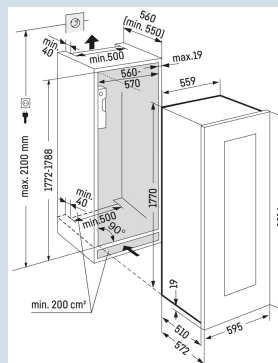

* 0,75 l bordeaux fles Norm NF H 35-124 (H;300,5 mm ø 76,1 mm)

EWTgb 3583

Vinidor

Tip
Open

Super
Silent

Telescopic
Rails

Advies verkoopprijs € 4599

Afmetingen

Hoogte	181,6 cm
Breedte	59,5 cm
Diepte	57,2 cm
Interieurhoogte	159,9 cm
Interieurbreedte	46,4 cm
Interieurdiepte	39,3 cm
Inbouwhoogte	177,2-178 cm
Inbouwbreedte	56-57 cm
Inbouwdiepte minimaal	55,0 cm
Netto gewicht / Bruto gewicht	90 kg / 101 kg
Hoogte verpakking	1895 mm
Breedte verpakking	639 mm
Diepte verpakking	639 mm