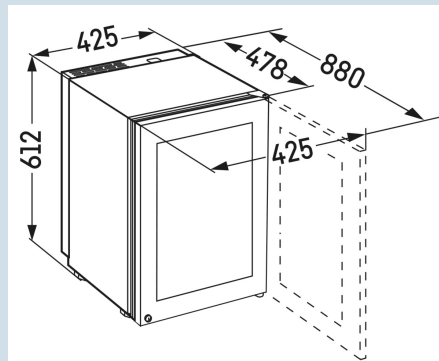

Advies verkoopprijs € 1999

Mini design wijnkelder

De Liebherr wijnbewaarkast WKes 653 met UV gecoate isolatieglasdeur is rondom uitgevoerd in edelstaal en kan ook aan de muur worden opgehangen. GrandCru model met digitale temperatuurmeter, dimbare LED verlichting en ventilatiekoeling. Capaciteit 12 flessen (Bordeauxformaat).

Rode en witte wijn op ideale drinktemperatuur.

Instelbare temperatuurzone

Altijd optimaal zicht.

LED verlichting

In alle rust bewaren.

Trillingsvrije ophanging compressoren

Optimaal benutten van de ruimte.

Beukenhouten draagplateaus

Temperatuur eenvoudig af te lezen

LC digitaal temperatuurdisplay

Ook geschikt voor minder vlakke vloeren.

Stelpoten

Geschikt voor al uw wijnen.

Temperatuurbereik +5°C tot +20°C

Perfect overzicht

Isolatieglasdeur

Perfecte luchtkwaliteit

FreshAir koelfilter

Voorkom ongewenste toegang

Slot

Hoorbare waarschuwing bij storing.

Optisch en akoestisch temperatuuralarm

Behuizing / Kleur deur
Materiaal behuizing
Materiaal deur/deksel
Capaciteit 0,75 l bordeaux fles*
Volume totaal
Energieklasse
Energieverbruik per jaar
Energieverbruik per 24 uur
Energiekosten per jaar
Energie efficiëntie index
Geluidsniveau
Geluidsniveau klasse
Klimaatklasse

Edelstaal / Edelstaal frame
Edelstaal met SmartSteel
Isolatieglas
12
48 l
E
78 kWh
0,2
€ 31,-
100
37 dB(A)
C
SN

* 0,75 l bordeaux fles Norm NF H 35-124 (H;300,5 mm ø 76,1 mm)