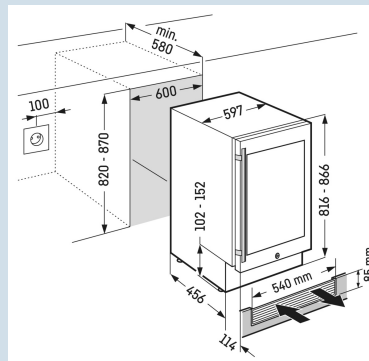

LC digitaal temperatuursdisplay

Geschikt voor al uw wijnen.

Temperatuurbereik +5°C tot +20°C

Perfect overzicht

Isolatieglasdeur

Altijd optimaal zicht.

LED verlichting

In alle rust bewaren.

Trillingsvrije ophanging compressoren

Nismaat	82 - 87 cm
Behuizing / Kleur deur	Staalgrijs / Edelstaal frame
Materiaal behuizing	Edelstaal
Materiaal deur/deksel	Isolatieglas
Capaciteit 0,75 l bordeaux fles *	34
Volume totaal	94 l
Energieklasse	G
Energieverbruik per jaar	142 kWh
Energieverbruik per 24 uur	0,4
Energiekosten per jaar	€ 43,-
Energie efficiëntie index	170
Geluidsniveau	38 dB(A)
Geluidsniveau klasse	C

* 0,75 l bordeaux fles Norm NF H 35-124 (H;300,5 mm ø 76,1 mm)

Afmetingen

Hoogte	81,8 cm
Breedte	59,7 cm
Diepte	57,7 cm
Onderbouwbaar	Ja
Interieurhoogte	55 cm
Interieurbreedte	51 cm
Interieurdiepte	44 cm
Inbouwhoogte	82-87 cm
Inbouwbreedte	60 cm
Inbouwdiepte minimaal	58,0 cm
Netto gewicht / Bruto gewicht	46 kg / 50 kg
Hoogte verpakking	871 mm
Breedte verpakking	655 mm
Diepte verpakking	692 mm