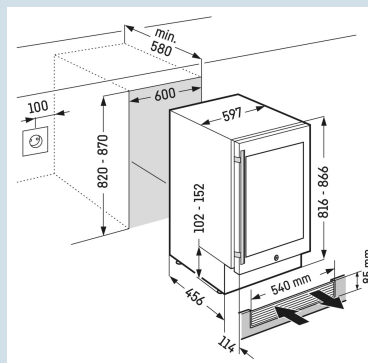

\* 0,75 l bordeaux fles Norm NF H 35-124 (H;300,5 mm ø 76,1 mm)

**Afmetingen**

Hoogte	81,8 cm
Breedte	59,7 cm
Diepte	57,7 cm
Onderbouwbaar	Ja
Interieurhoogte	48,8 cm
Interieurbreedte	51 cm
Interieurdiepte	43 cm
Inbouwhoogte	82-87 cm
Inbouwbreedte	60-61 cm
Inbouwdiepte minimaal	58,0 cm
Netto gewicht / Bruto gewicht	44 kg / 48 kg
Hoogte verpakking	871 mm
Breedte verpakking	655 mm
Diepte verpakking	692 mm