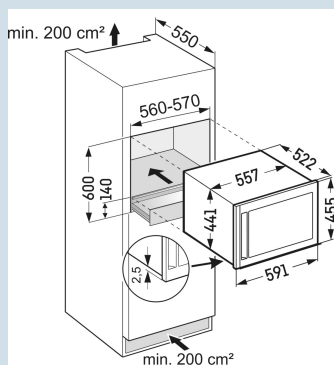

\* 0,75 l bordeaux fles Norm NF H 35-124 (H;300,5 mm ø 76,1 mm)

**WKEes 553**  
GrandCru

Advies verkoopprijs € 1999

**Afmetingen**

Hoogte	45,5 cm
Breedte	59,1 cm
Diepte	52,2 cm
Interieurhoogte	34 cm
Interieurbreedte	46 cm
Interieurdiepte	31 cm
Inbouwhoogte	45 cm
Inbouwbreedte	56 cm
Inbouwdiepte minimaal	55,0 cm
Netto gewicht / Bruto gewicht	31 kg / 33 kg
Hoogte verpakking	510 mm
Breedte verpakking	622 mm
Diepte verpakking	610 mm