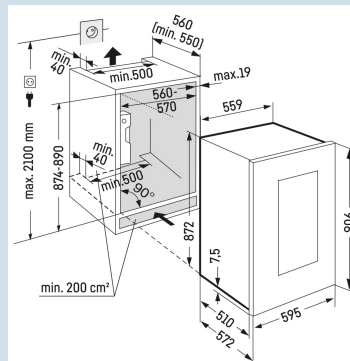

* 0,75 l bordeaux fles Norm NF H 35-124 (H;300,5 mm ø 76,1 mm)

EWTgb 1683

Vinidor

Tip
OpenSuper
SilentTelescopic
Rails

Advies verkoopprijs € 3299

Afmetingen

Hoogte	90,6 cm
Breedte	59,5 cm
Diepte	57,2 cm
Interieurhoogte	70,1 cm
Interieurbreedte	46,4 cm
Interieurdiepte	39,3 cm
Inbouwhoogte	87,4-89 cm
Inbouwbreedte	56-57 cm
Inbouwdiepte minimaal	55,0 cm
Netto gewicht / Bruto gewicht	53 kg / 59 kg
Hoogte verpakking	975 mm
Breedte verpakking	639 mm
Diepte verpakking	639 mm