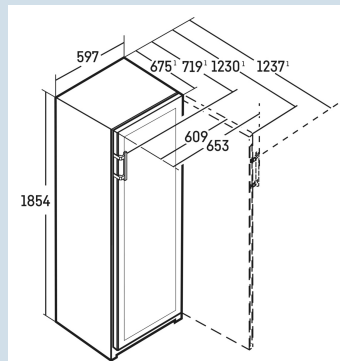

Hoorbare waarschuwing bij storing.

Optisch en akoestisch temperatuuralarm

Behuizing / Kleur deur	BlackSteel / BlackSteel
Materiaal behuizing	BlackSteel
Materiaal deur/deksel	Staal
Capaciteit 0,75 l bordeaux fles *	155
Volume totaal	349 l
Energieklasse	
Energieverbruik per jaar	100 kWh
Energieverbruik per 24 uur	0,3
Energiekosten per jaar	€ 30,-
Energie efficiëntie index	100
Geluidsniveau	37 dB(A)
Geluidsniveau klasse	C
Klimaatklasse	SN-T

* 0,75 l bordeaux fles Norm NF H 35-124 (H;300,5 mm ø 76,1 mm)