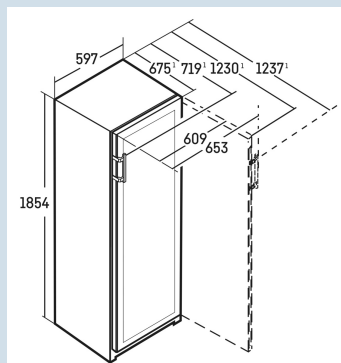

\* 0,75 l bordeaux fles Norm NF H 35-124 (H;300,5 mm ø 76,1 mm)

WPsd 5252

Vinidor

Smart  
Device  
ready

Advies verkoopprijs € 1999

**Afmetingen**

Hoogte	185,4 cm
Breedte	59,7 cm
Diepte	67,5 cm
Plaatsbaar tegen muur	Ja
Netto gewicht / Bruto gewicht	94,3 kg / 100,6 kg
Hoogte verpakking	1927 mm
Breedte verpakking	625 mm
Diepte verpakking	772 mm