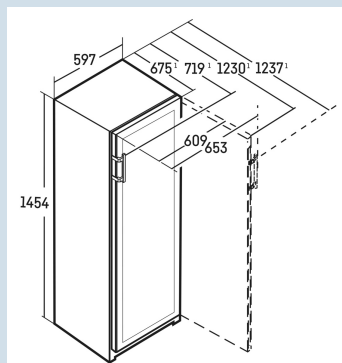

Hevelgreep

Eenvoudig op de plaats te zetten

Transportwielletjes achter

In alle rust bewaren.

Trillingsvrije ophanging compressoren

Hoorbare waarschuwing bij storing.

Optisch en akoestisch temperatuuralarm

Behuizing / Kleur deur	Staalgrijs / Edelstaal
Materiaal behuizing	Staal
Materiaal deur/deksel	Isolatieglas
Capaciteit 0,75 l bordeaux fles *	107
Volume totaal	272 l
Energieklasse	F
Energieverbruik per jaar	118 kWh
Energieverbruik per 24 uur	0,3
Energiekosten per jaar	€ 35,-
Energie efficiëntie index	125
Geluidsniveau	38 dB(A)
Geluidsniveau klasse	C
Klimaatklasse	SN-ST

* 0,75 l bordeaux fles Norm NF H 35-124 (H;300,5 mm ø 76,1 mm)

WPsd 4652

Vinidor

Smart Device ready

Advies verkoopprijs € 1699

Afmetingen

Hoogte	145,4 cm
Breedte	59,7 cm
Diepte	67,5 cm
Plaatsbaar tegen muur	Ja
Netto gewicht / Bruto gewicht	77,7 kg / 82,7 kg
Hoogte verpakking	1527 mm
Breedte verpakking	625 mm
Diepte verpakking	772 mm