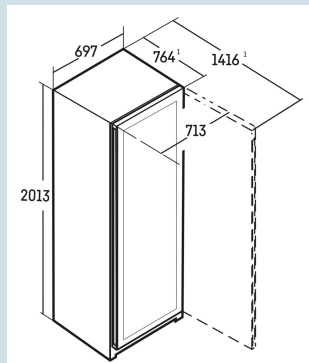

Hoorbare waarschuwing bij storing.

Optisch en akoestisch temperatuuralarm

Behuizing / Kleur deur
Materiaal behuizing
Materiaal deur/deksel
Capaciteit 0,75 l bordeaux fles *
Volume totaal
Energieklasse
Energieverbruik per jaar
Energieverbruik per 24 uur
Energiekosten per jaar
Energie efficiëntie index
Geluidsniveau
Geluidsniveau klasse
Klimaatklasse

BlackSteel / Zwart
BlackSteel
Isolatieglas
149
561 l
F
144 kWh
0,4
€ 43,-
125
35 dB(A)
B
SN-ST

* 0,75 l bordeaux fles Norm NF H 35-124 (H;300,5 mm ø 76,1 mm)