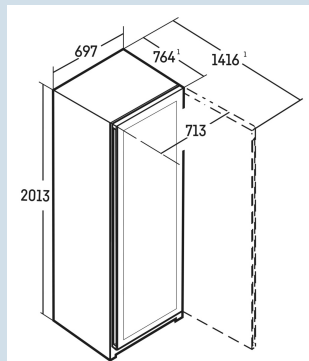

BlackSteel / Zwart
BlackSteel
Isolatieglas
182
561 l
F
144 kWh
0,4
€ 43,-
125
35 dB(A)
B
SN-ST

* 0,75 l bordeaux fles Norm NF H 35-124 (H;300,5 mm ø 76,1 mm)

Afmetingen

Hoogte	201,3 cm
Breedte	69,7 cm
Diepte	76,4 cm
Plaatsbaar tegen muur	Ja
Netto gewicht / Bruto gewicht	150,6 kg / 158,2 kg
Hoogte verpakking	2087 mm
Breedte verpakking	722 mm
Diepte verpakking	857 mm