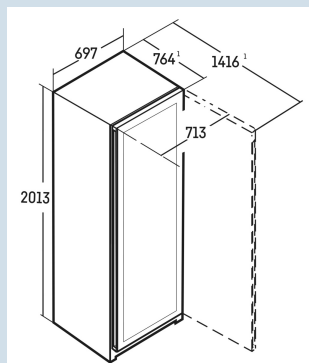

BlackSteel / Zwart  
BlackSteel  
Isolatieglas  
204  
575 l  
F  
145 kWh  
0,4  
€ 44,-  
125  
35 dB(A)  
B  
SN-ST

\* 0,75 l bordeaux fles Norm NF H 35-124 (H;300,5 mm ø 76,1 mm)

**Afmetingen**

Hoogte	201,3 cm
Breedte	69,7 cm
Diepte	76,4 cm
Plaatsbaar tegen muur	Ja
Netto gewicht / Bruto gewicht	142,7 kg / 150,3 kg
Hoogte verpakking	2087 mm
Breedte verpakking	722 mm
Diepte verpakking	857 mm