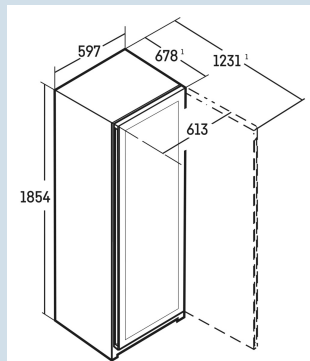

Hoorbare waarschuwing bij storing.

Optisch en akoestisch temperatuuralarm

Behuizing / Kleur deur
Materiaal behuizing
Materiaal deur/deksel
Capaciteit 0,75 l bordeaux fles *
Volume totaal
Energieklasse
Energieverbruik per jaar
Energieverbruik per 24 uur
Energiekosten per jaar
Energie efficiëntie index
Geluidsniveau
Geluidsniveau klasse
Klimaatklasse

BlackSteel / Zwart
BlackSteel
Isolatieglas
85
357 l
F
126 kWh
0,3
€ 38,-
125
35 dB(A)
B
SN-ST

* 0,75 l bordeaux fles Norm NF H 35-124 (H;300,5 mm ø 76,1 mm)