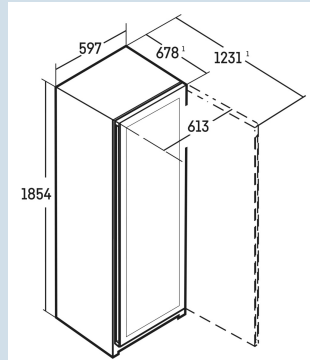

Hoorbare waarschuwing bij storing.

Optisch en akoestisch temperatuuralarm

Behuizing / Kleur deur
Materiaal behuizing
Materiaal deur/deksel
Capaciteit 0,75 l bordeaux fles *
Volume totaal
Energieklasse
Energieverbruik per jaar
Energieverbruik per 24 uur
Energiekosten per jaar
Energie efficiëntie index
Geluidsniveau
Geluidsniveau klasse
Klimaatklasse

BlackSteel / Zwart
BlackSteel
Isolatieglas
104
357 l
F
126 kWh
0,3
€ 38,-
125
35 dB(A)
B
SN-ST

* 0,75 l bordeaux fles Norm NF H 35-124 (H;300,5 mm ø 76,1 mm)