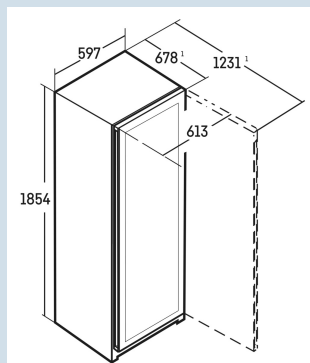

Hoorbare waarschuwing bij storing.

Optisch en akoestisch temperatuuralarm

Behuizing / Kleur deur
Materiaal behuizing
Materiaal deur/deksel
Capaciteit 0,75 l bordeaux fles *
Volume totaal
Energieklasse
Energieverbruik per jaar
Energieverbruik per 24 uur
Energiekosten per jaar
Energie efficiëntie index
Geluidsniveau
Geluidsniveau klasse
Klimaatklasse

BlackSteel / Zwart
BlackSteel
Isolatieglas
106
367 l
F
127 kWh
0,3
€ 38,-
125
35 dB(A)
B
SN-ST

* 0,75 l bordeaux fles Norm NF H 35-124 (H;300,5 mm ø 76,1 mm)