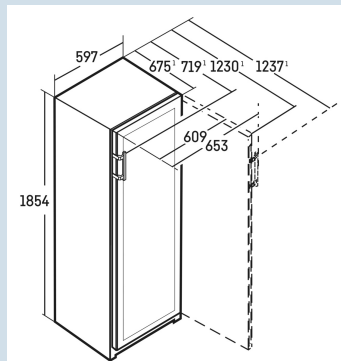

Ook geschikt voor minder vlakke vloeren.

Stelpoten

Behuizing / Kleur deur	BlackSteel / BlackSteel
Materiaal behuizing	BlackSteel
Materiaal deur/deksel	Isolatieglas
Capaciteit 0,75 l bordeaux fles *	155
Volume totaal	367 l
Energieklasse	
Energieverbruik per jaar	127 kWh
Energieverbruik per 24 uur	0,3
Energiekosten per jaar	€ 38,-
Energie efficiëntie index	125
Geluidsniveau	37 dB(A)
Geluidsniveau klasse	C
Klimaatklasse	SN-ST

* 0,75 l bordeaux fles Norm NF H 35-124 (H;300,5 mm ø 76,1 mm)

WPbsi 5252
Vinidor

Black
Steel

Advies verkoopprijs € 2499

Afmetingen

Hoogte	185,4 cm
Breedte	59,7 cm
Diepte	67,5 cm
Plaatsbaar tegen muur	Ja
Netto gewicht / Bruto gewicht	94 kg / 101,6 kg
Hoogte verpakking	1927 mm
Breedte verpakking	625 mm
Diepte verpakking	772 mm