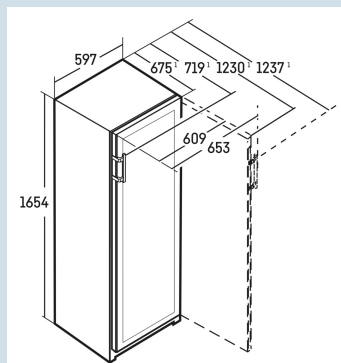

Ook geschikt voor minder vlakke vloeren.

Stelpoten

Behuizing / Kleur deur	BlackSteel / BlackSteel
Materiaal behuizing	BlackSteel
Materiaal deur/deksel	Isolatieglas
Capaciteit 0,75 l bordeaux fles *	131
Volume totaal	319 l
Energieklasse	F
Energieverbruik per jaar	123 kWh
Energieverbruik per 24 uur	0,3
Energiekosten per jaar	€ 37,-
Energie efficiëntie index	125
Geluidsniveau	37 dB(A)
Geluidsniveau klasse	C
Klimaatklasse	SN-ST

* 0,75 l bordeaux fles Norm NF H 35-124 (H;300,5 mm ø 76,1 mm)

WPbsi 5052
Vinidor

Black
Steel

Advies verkoopprijs € 2399

Afmetingen

Hoogte	165,4 cm
Breedte	59,7 cm
Diepte	67,5 cm
Plaatsbaar tegen muur	Ja
Netto gewicht / Bruto gewicht	85,8 kg / 91,4 kg
Hoogte verpakking	1727 mm
Breedte verpakking	625 mm
Diepte verpakking	772 mm