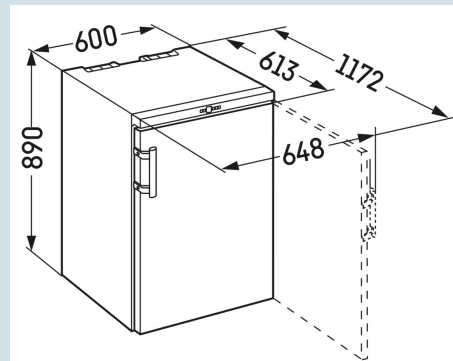

* 0,75 l bordeaux fles Norm NF H 35-124 (H;300,5 mm ø 76,1 mm)

WKr 1811

Vinothek

Advies verkoopprijs € 1099

Afmetingen

Hoogte	89 cm
Breedte	60 cm
Diepte (incl. wandafstand)	61,3 cm
Diepte bij 90° geopende deur	117,2 cm
Breedte bij 90° geopende deur	64,8 cm
Diepte	61,3 cm
Tussenbouwbaar	Ja
Plaatsbaar tegen muur	Ja
Interieurhoogte	71 cm
Interieurbreedte	50 cm
Interieurdiepte	44 cm
Netto gewicht / Bruto gewicht	37 kg / 40 kg
Hoogte verpakking	946 mm
Breedte verpakking	615 mm
Diepte verpakking	703 mm