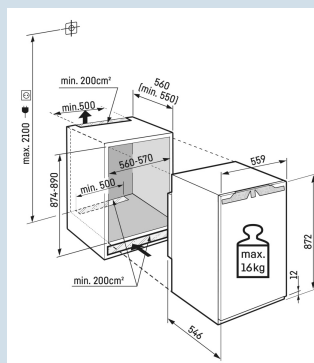

IRd 3900

Pure

Easy  
FreshUltra  
SilentSmart  
Device  
ready

Advies verkoopprijs € 749

**Afmetingen**

Hoogte	87,2 cm
Breedte	55,9 cm
Diepte	54,6 cm
Inbouwhoogte	87,4-89 cm
Inbouwbreedte	56-57 cm
Inbouwdiepte minimaal	55,0 cm
Max. Meubelgewicht koeldeel	16 kg
Netto gewicht / Bruto gewicht	30,9 kg / 34,2 kg
Hoogte verpakking	931 mm
Breedte verpakking	572 mm
Diepte verpakking	622 mm