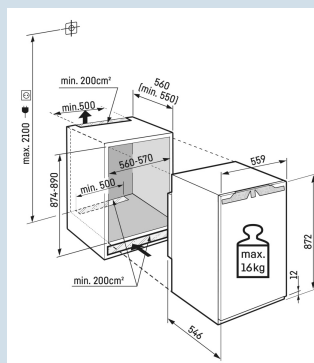

Deur wordt vanaf 30° dichtgetrokken

Deur-op-deur montage

Deur kan nooit ongemerkt open blijven

Akoestisch deuralarm

Nismaat	88 cm
Deurmontage systeem	deur-op-deursysteem
Volume totaal	136 l
Volume koelgedeelte	137 l
Energieklasse	
Energieverbruik per jaar	75 kWh
Energieverbruik per 24 uur	0,2
Energiekosten per jaar	€ 30,-
Energie efficiëntie index	80
Geluidsniveau	28 dB(A)
Geluidsniveau klasse	A
Klimaatklasse	SN-T
Koelmiddel	R600a

IRd 3900

Pure

Easy
FreshUltra
SilentSmart
Device
ready

Advies verkoopprijs € 749

Afmetingen

Hoogte	87,2 cm
Breedte	55,9 cm
Diepte	54,6 cm
Inbouwhoogte	87,4-89 cm
Inbouwbreedte	56-57 cm
Inbouwdiepte minimaal	55,0 cm
Max. Meubelgewicht koeldeel	16 kg
Netto gewicht / Bruto gewicht	30,9 kg / 34,2 kg
Hoogte verpakking	931 mm
Breedte verpakking	572 mm
Diepte verpakking	622 mm