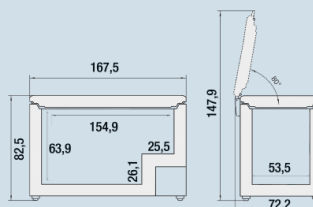

Wit / Wit  
Staal  
Staal  
497 l  
497 l  
E  
295 kWh  
0,8  
€ 118,-  
100  
33 dB(A)  
B  
SN-T

**CFe 2500**  
Pure

Advies verkoopprijs € 1199

**Afmetingen**

Hoogte	82,5 cm
Breedte	167,5 cm
Diepte	70,2 cm
Hoogte met open deksel	1479
Diepte met open deksel	702
Netto gewicht / Bruto gewicht	70,3 kg / 76 kg
Hoogte verpakking	840 mm
Breedte verpakking	1903 mm
Diepte verpakking	733 mm